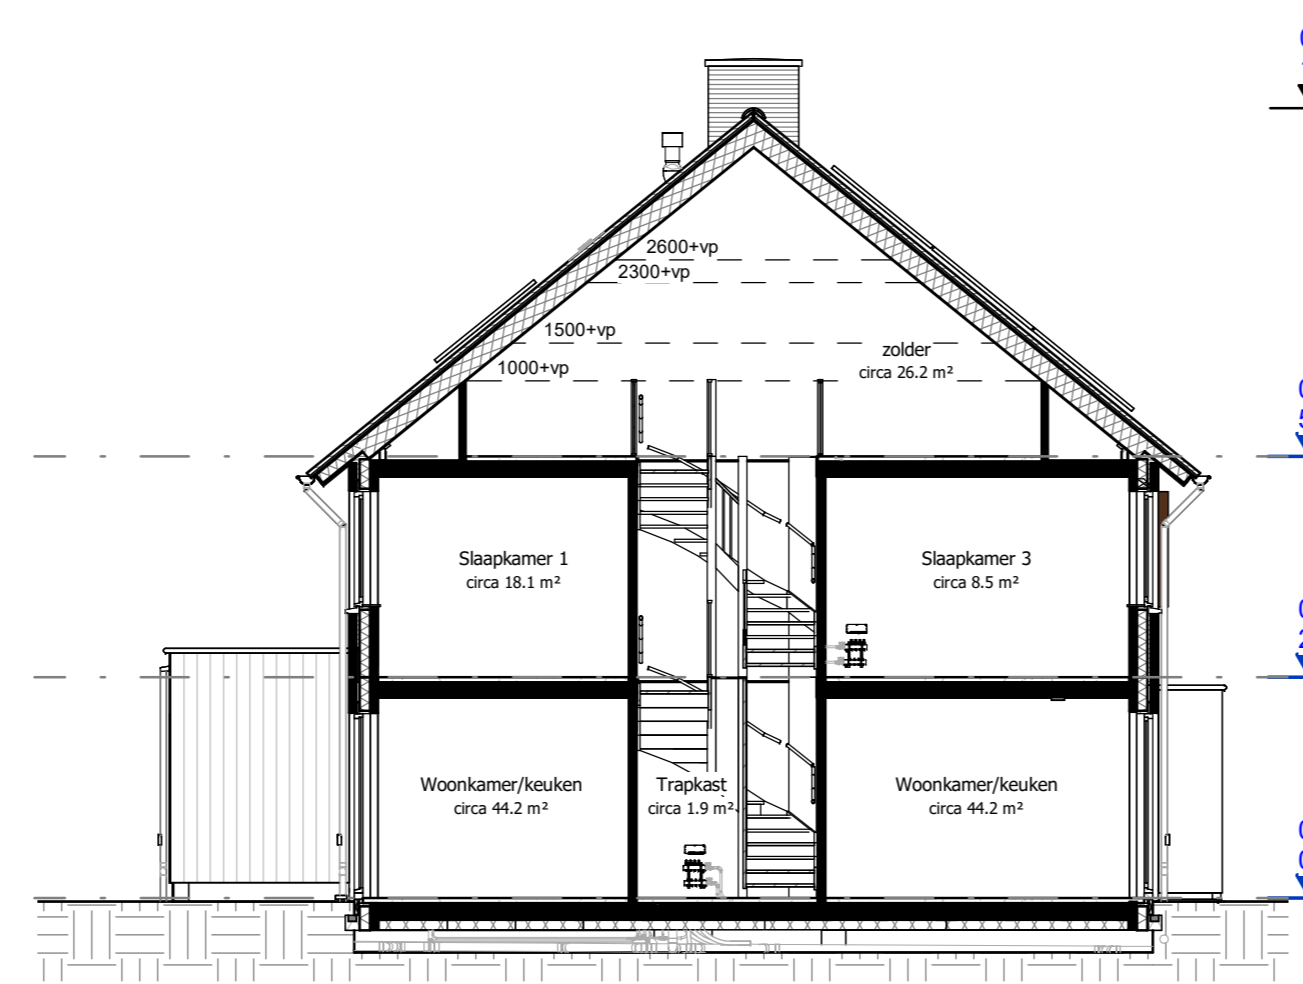

Type: T-Asp
bouwnummers 28, 46, 55

Doorsnede A-A

schaal 1:100