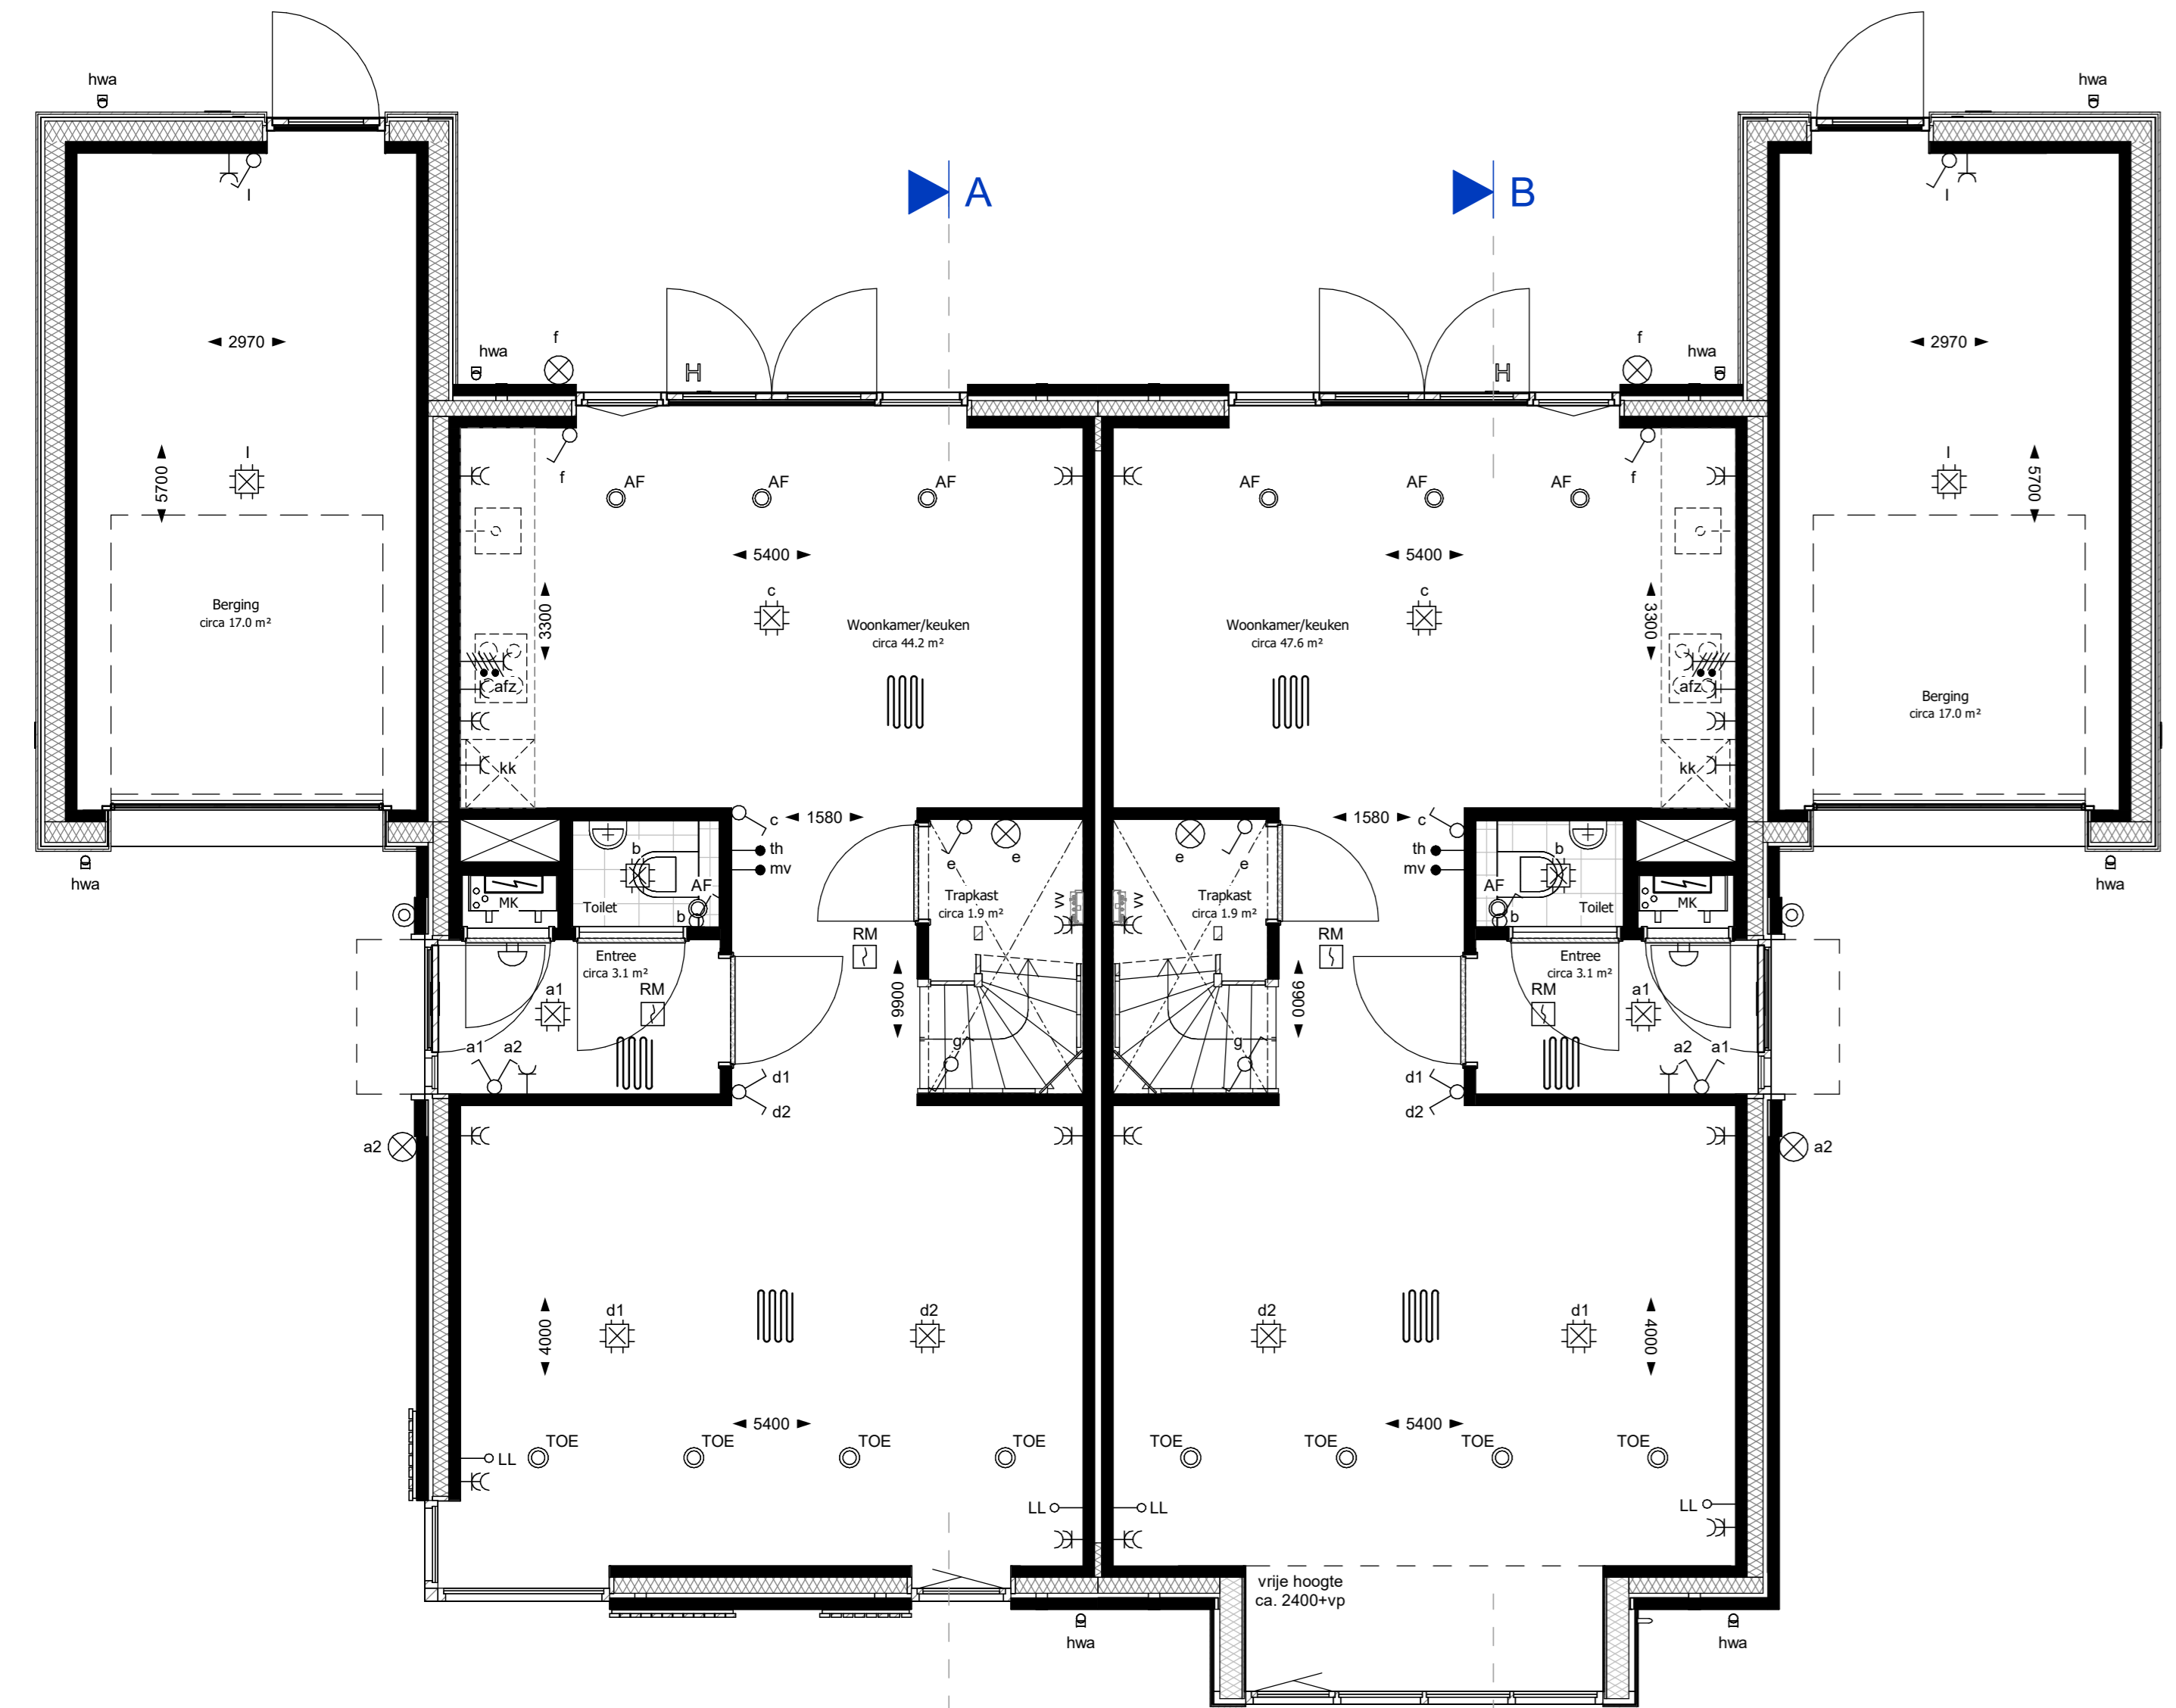

Type: T-Asp
bouwnummers 28, 46, 55

Type: T-A1
bouwnummers 29, 47, 56

Begane grond

schaal 1:50