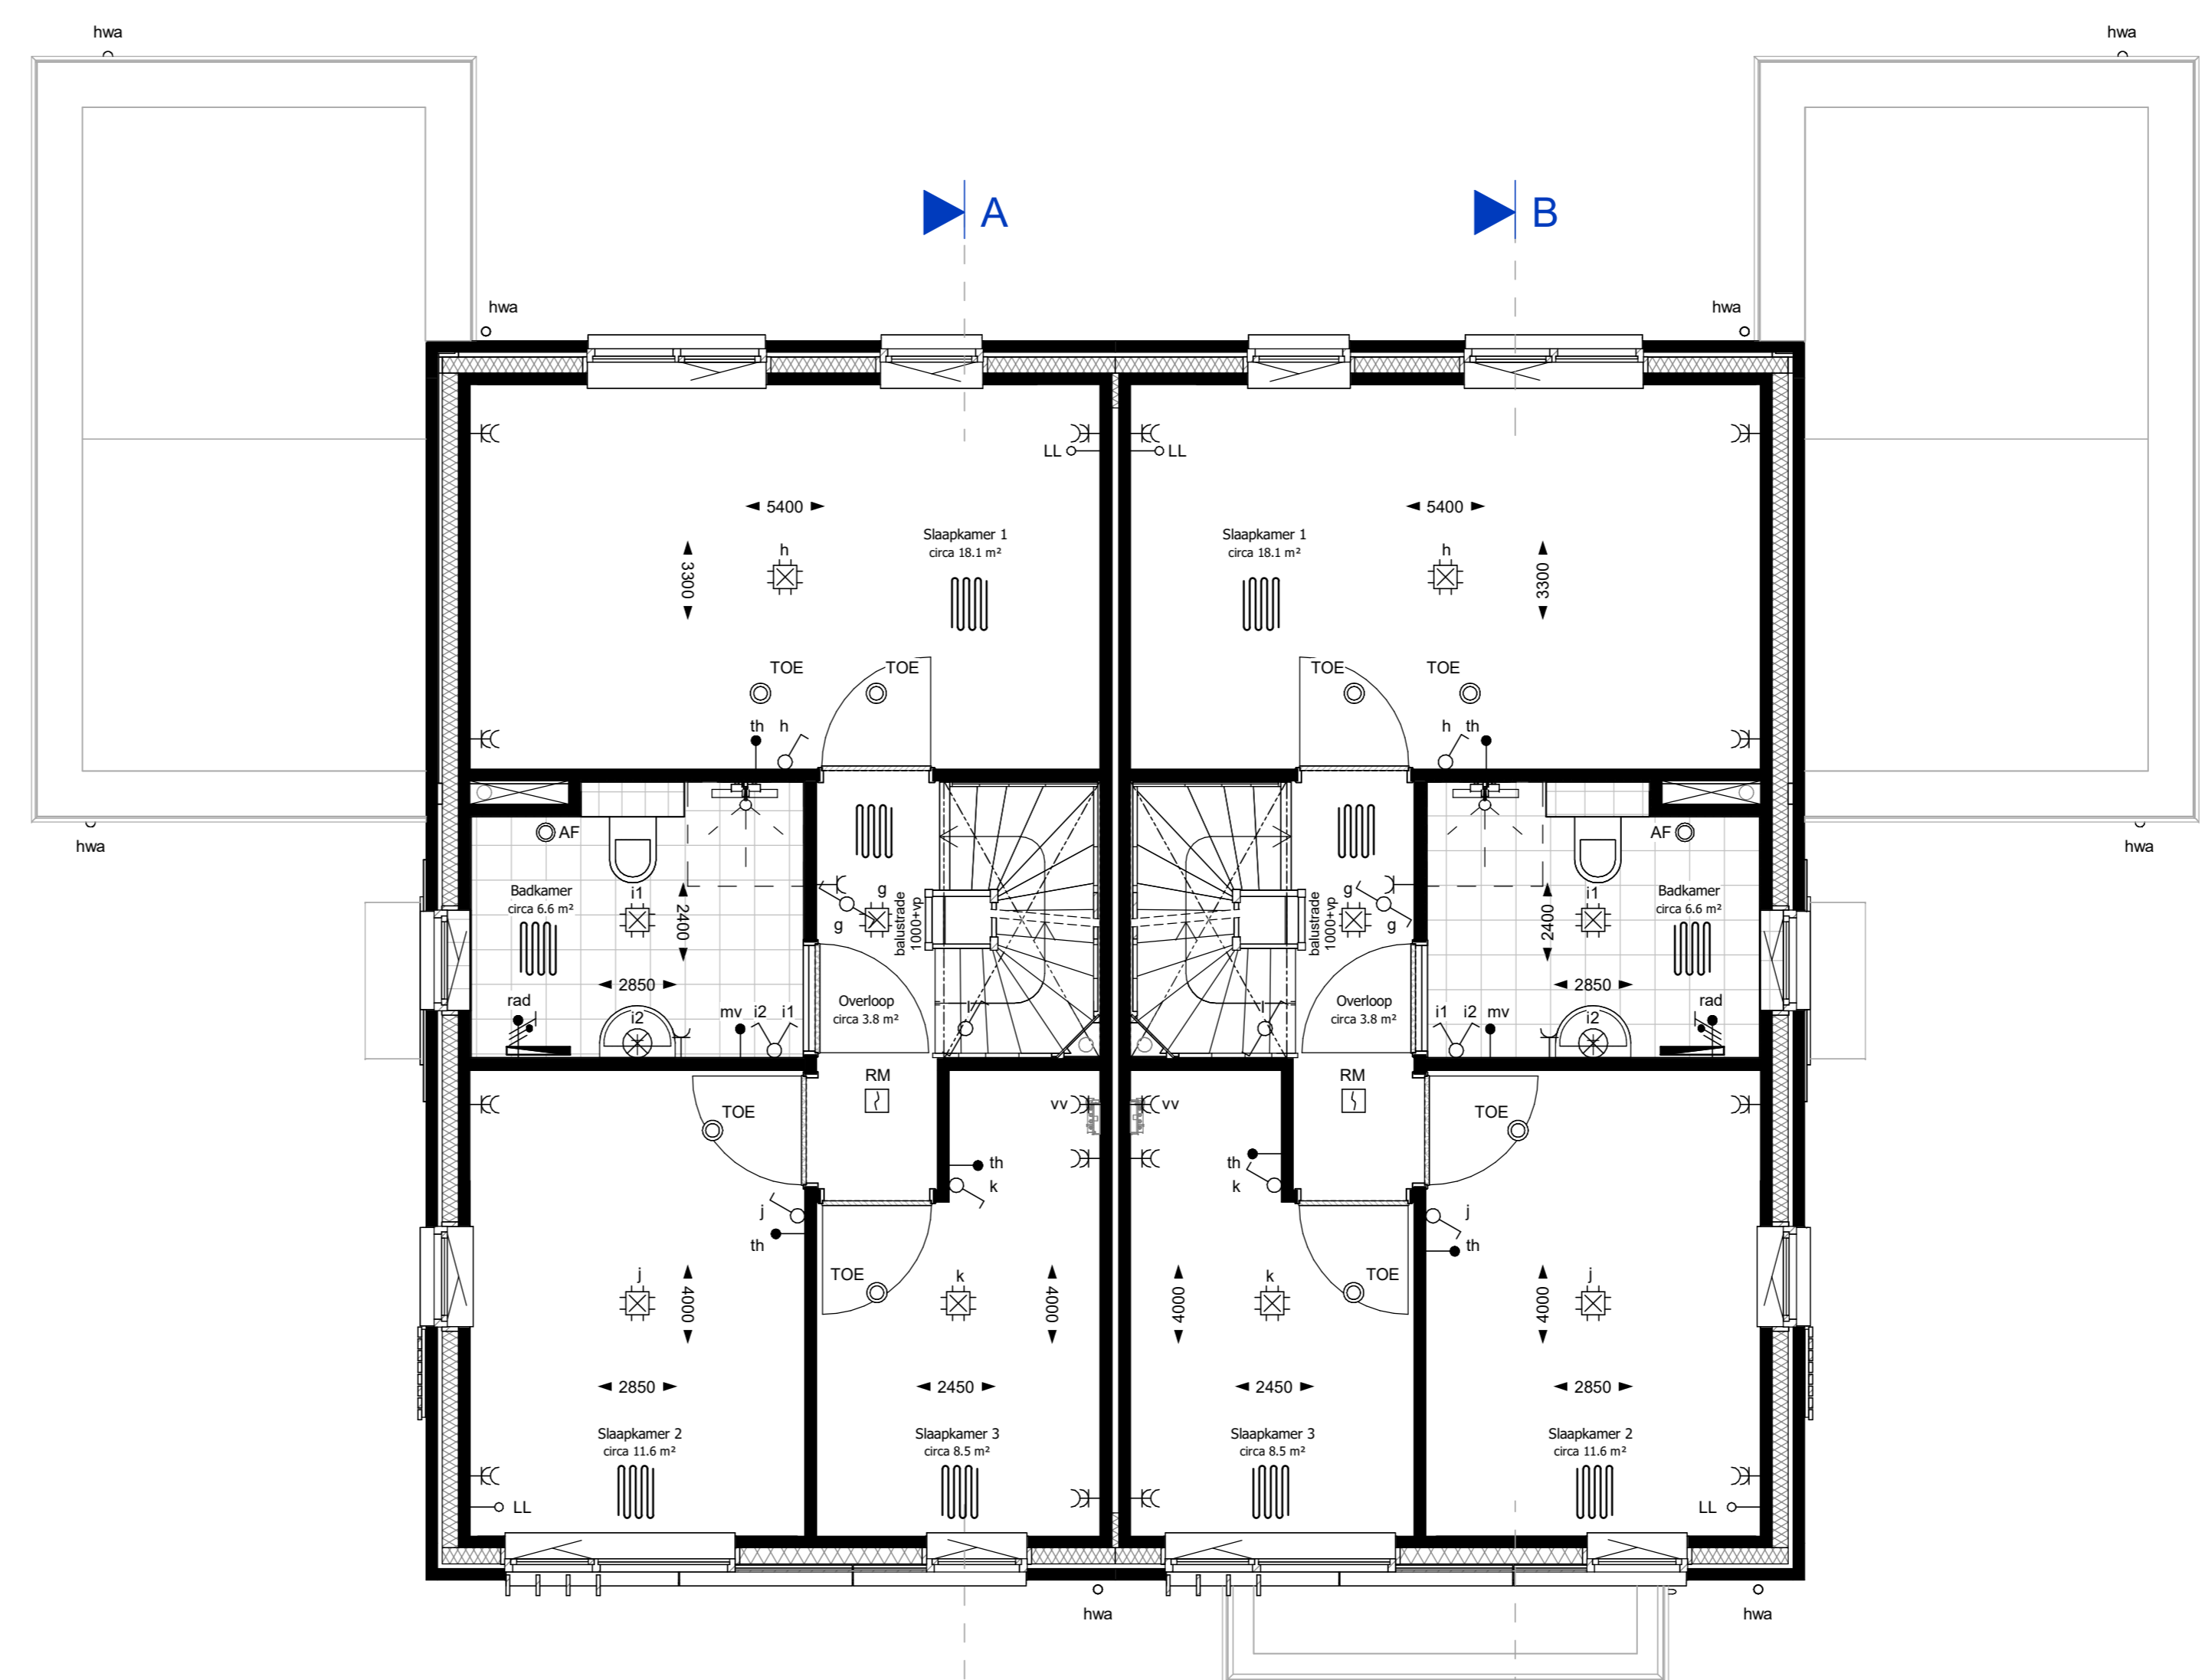

Type: T-Asp
bouwnummers 28, 46, 55

Type: T-A1
bouwnummers 29, 47, 56

Eerste verdieping

schaal 1:50