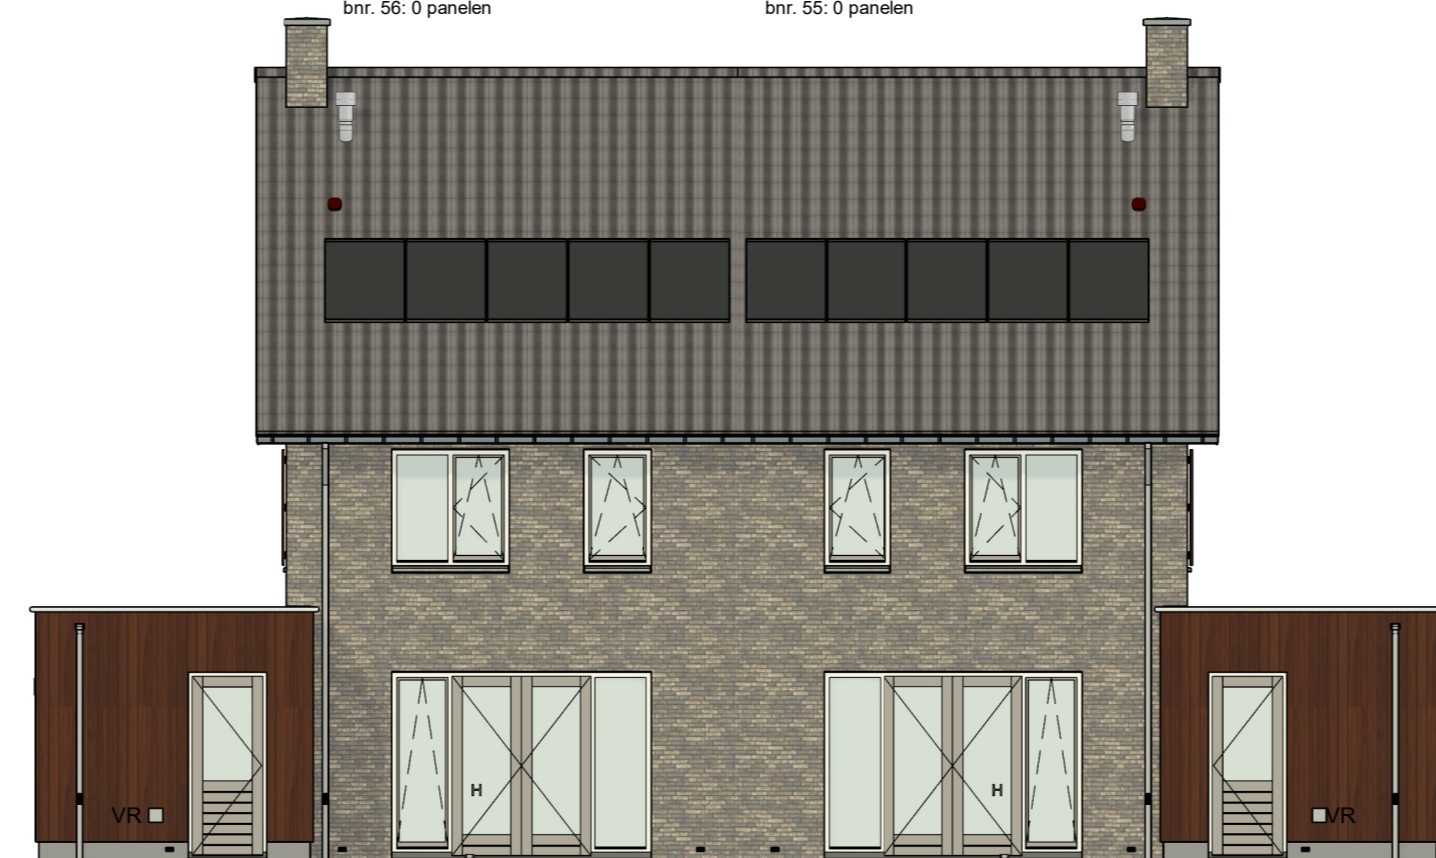

Type: T-A1
bouwnummers 29, 47, 56

Achtergevel

schaal 1:100