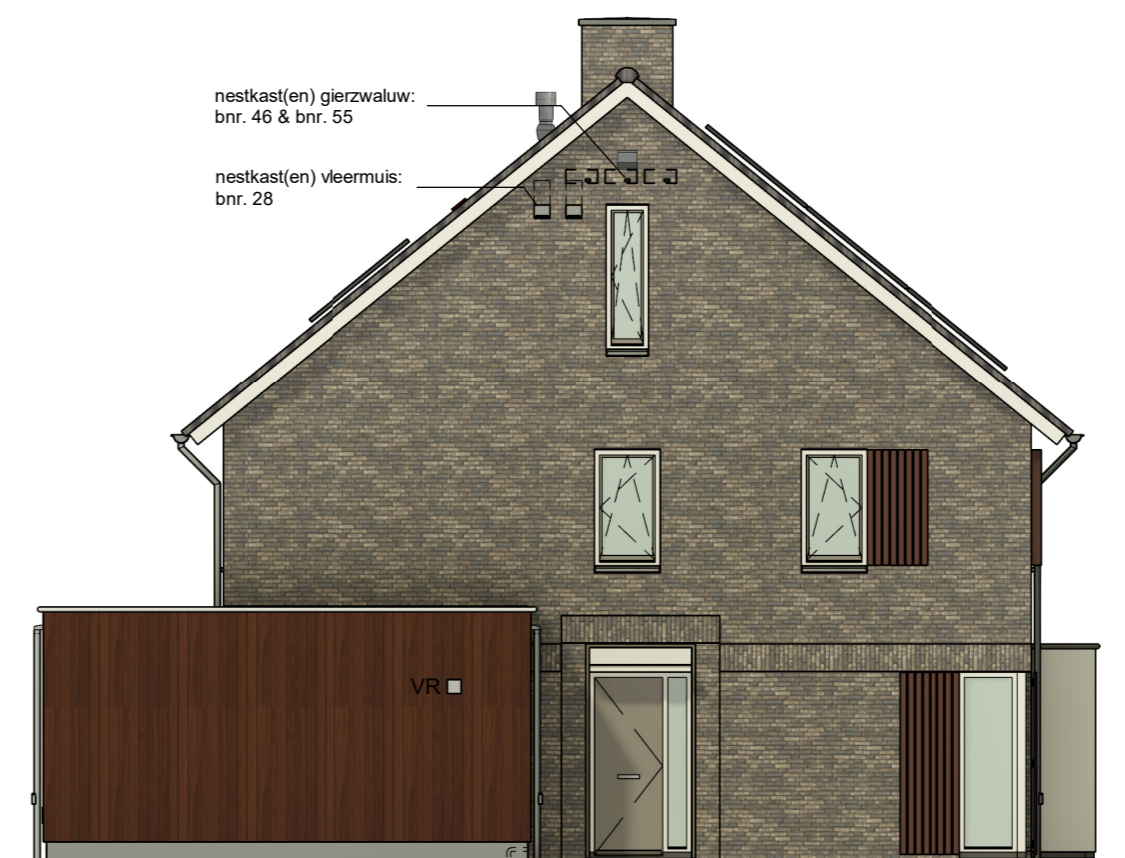

Type: T-Asp
bouwnummers 28, 46, 55

Linker zijgevel

schaal 1:100