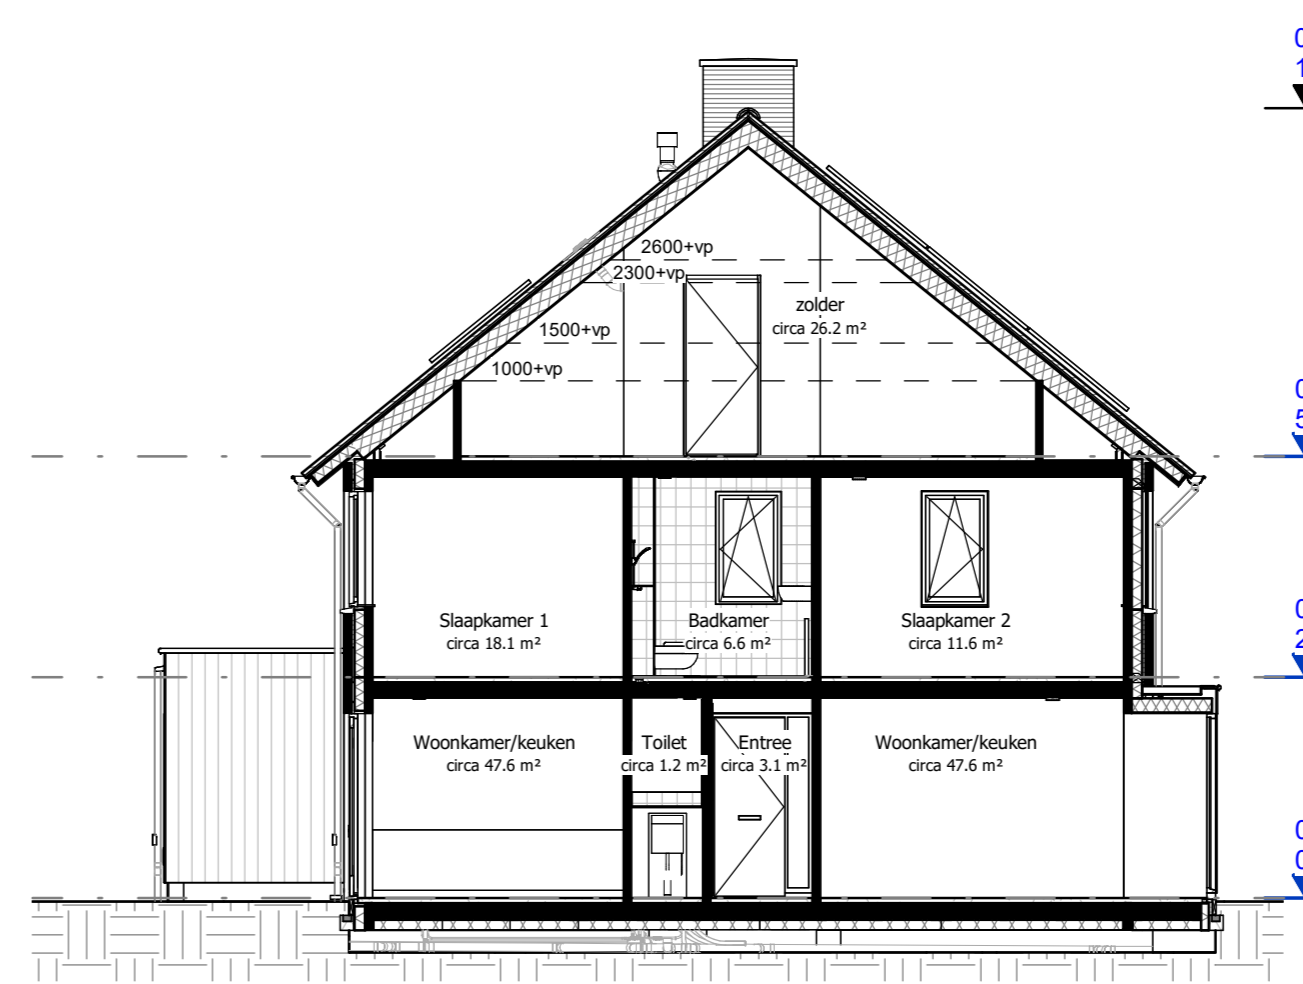

Type: T-A1
bouwnummers 29, 47, 56

Doorsnede B-B

schaal 1:100