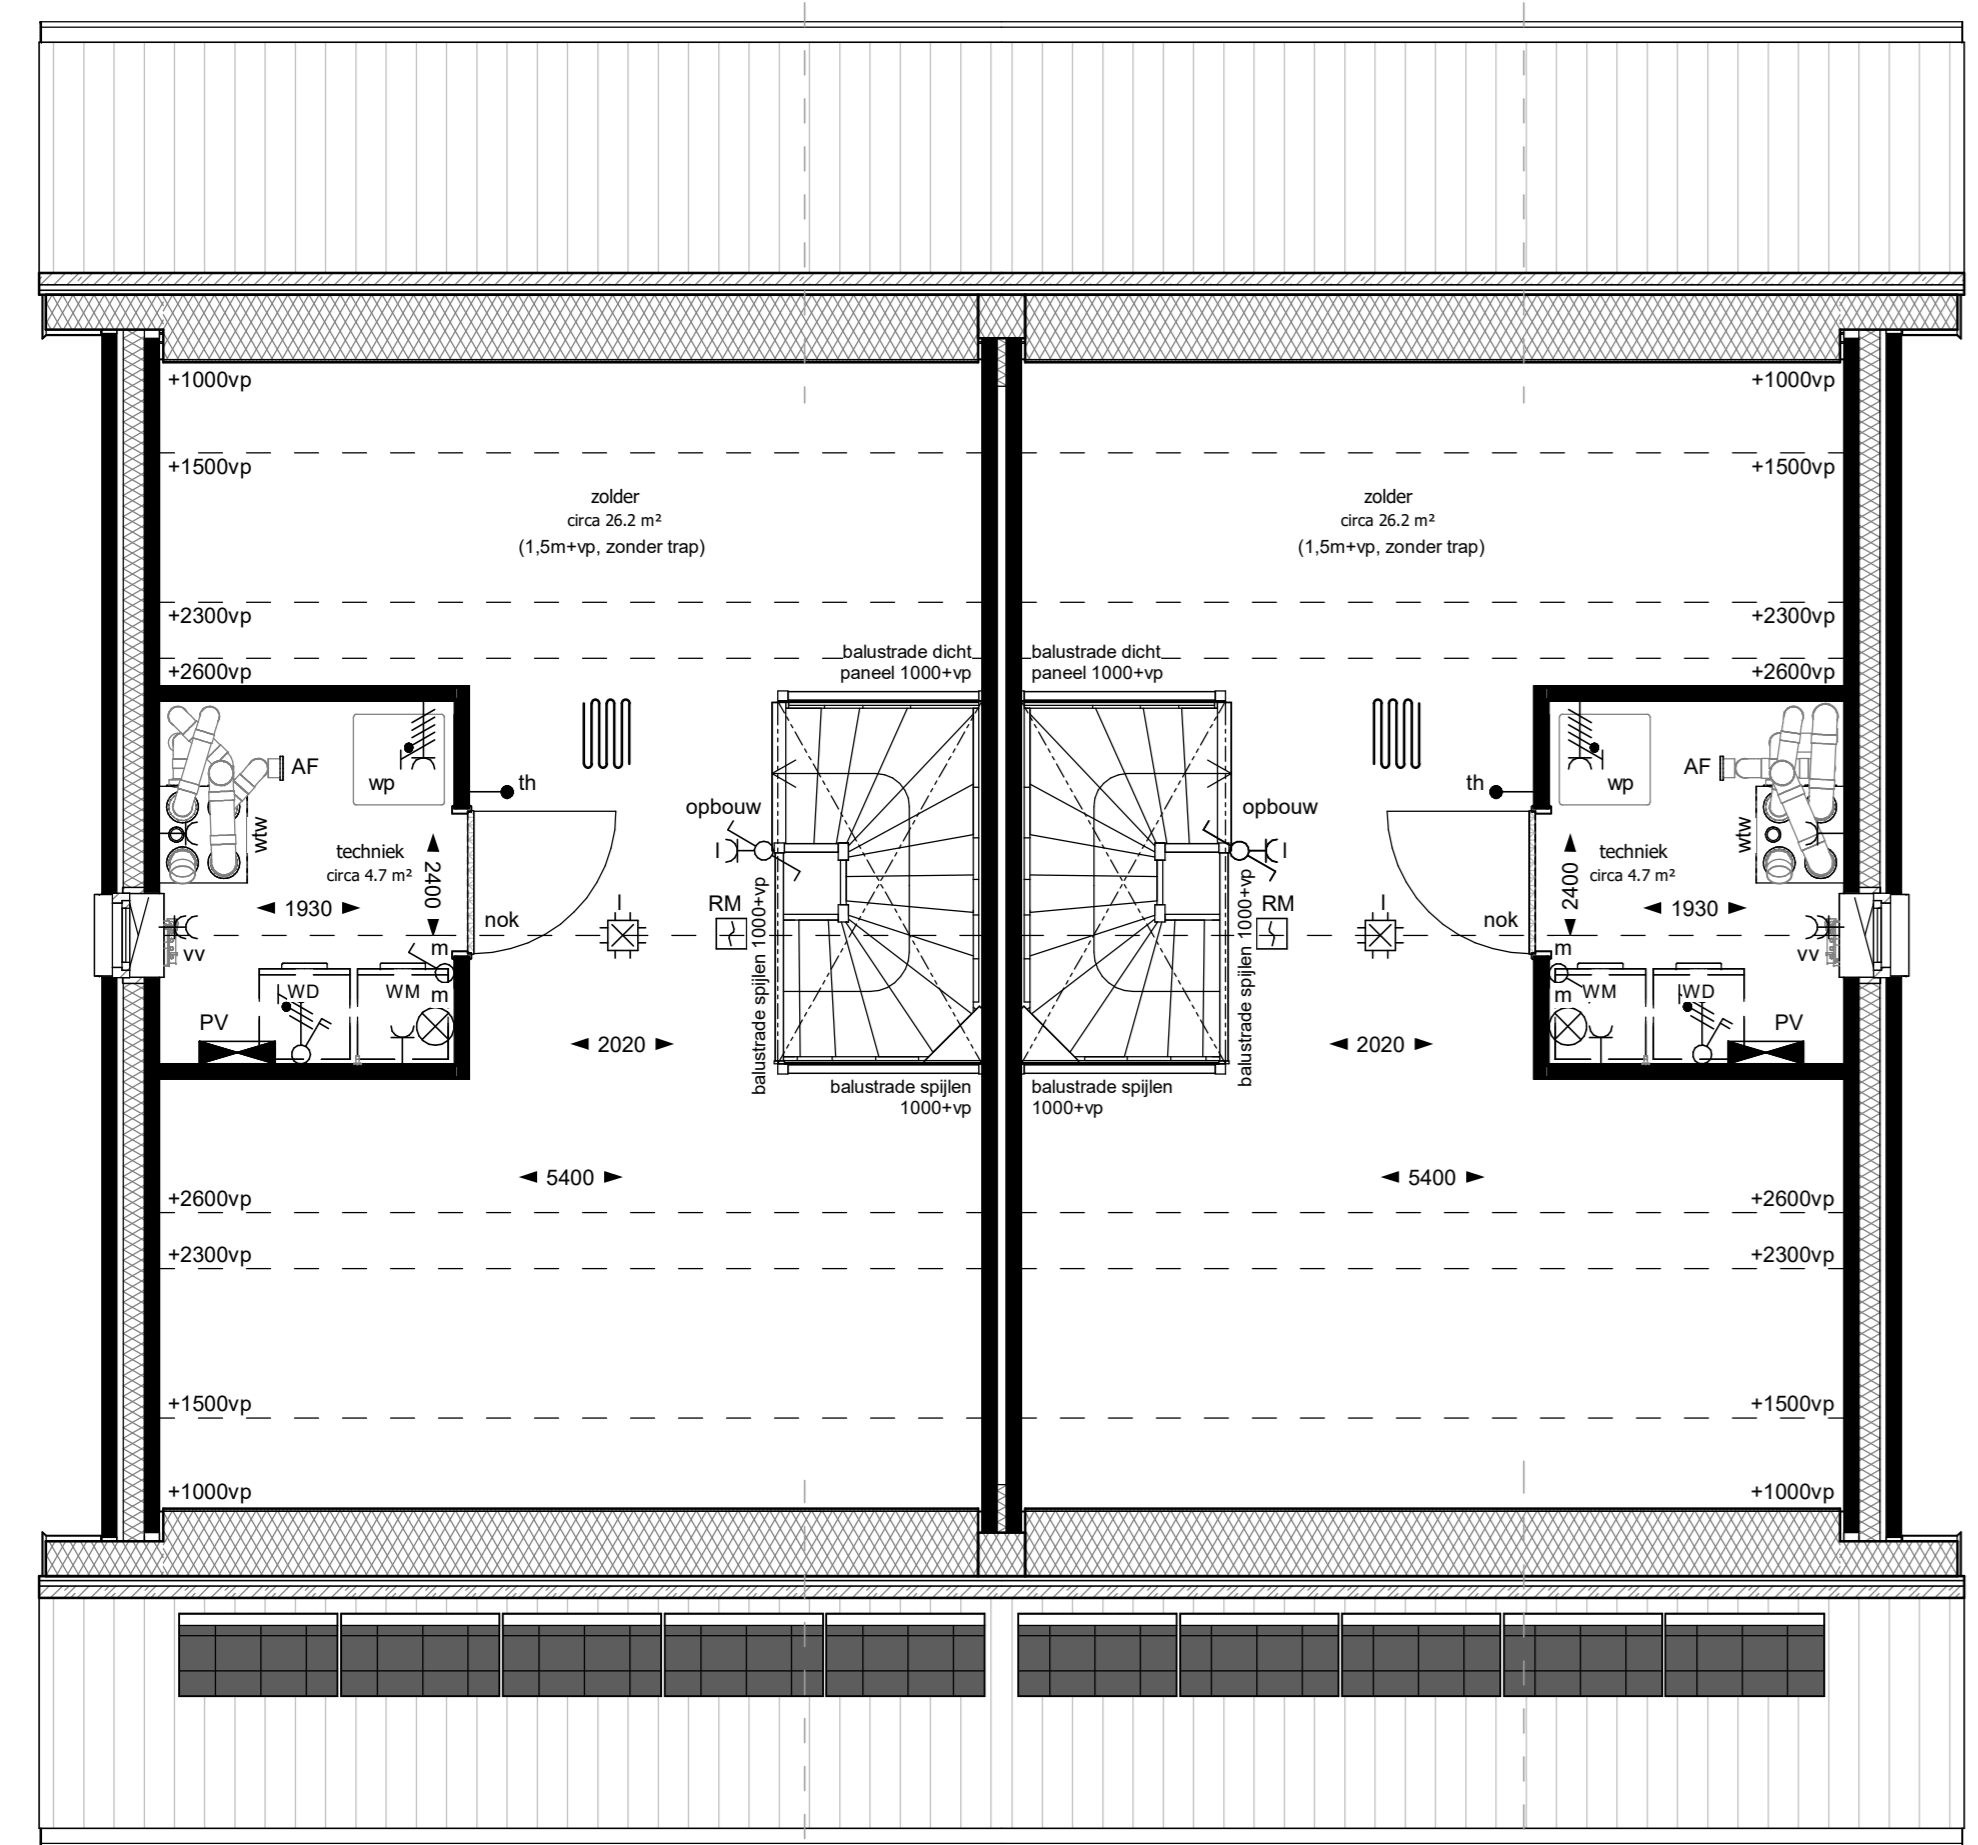

Type: T-Asp
bouwnummers 28, 46, 55

Type: T-A1
bouwnummers 29, 47, 56

Tweede verdieping

schaal 1:50